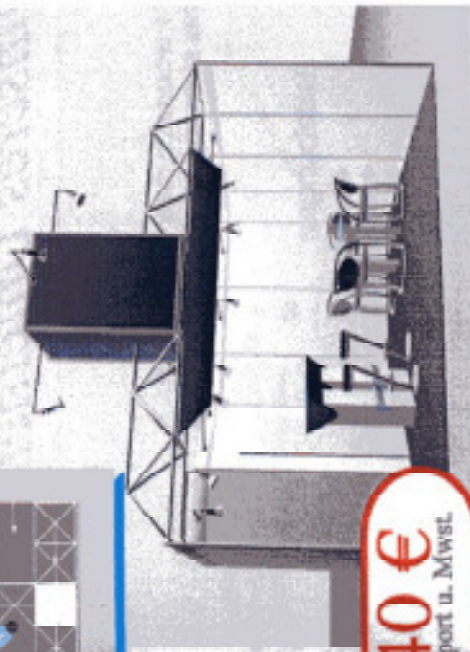

2240 €

ohne Transport u. MwSt.

20 m² Reihenstand

- System-Messewand weiß H=250cm
- Aufgesetzte Struktur Deckenkonstruktion
- 1 Systemturm 140cm hoch
- 1 Barpult 100cm
- 2 Barhocker "Z"
- 1 Tisch rund mit 4 Stühlen
- 2 Blendetafel 300 x 30cm
- 16 Langarmstrahler
- Einwegteppich (Lagerfarben)

Koje

- Systemtüre versperbar
- Deckenraster
- 2 Wandregal mit je 4 Fächern
- 1 Kombiküchenelement
- 1 Garderobenleiste od Ständer