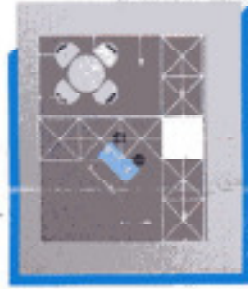

2240 €

ohne Transport u. MwSt.

20 m² Reihenstand

- System-Messewand weiß H=250cm
- Aufgesetzte Struktur Deckenkonstruktion
- 1 Systemturm 140cm hoch
- 1 Barpult 100cm
- 2 Barhocker "Z"
- 1 Tisch rund mit 4 Stühlen
- 2 Blendetafel 300 x 30cm
- 16 Langarmstrahler
- Einwegteppich (Lagerfarben)

Koje

- Systemtüre versperbar
- Deckenraster
- 2 Wandregal mit je 4 Fächern
- 1 Kombiküchenelement
- 1 Garderobenleiste od Ständer